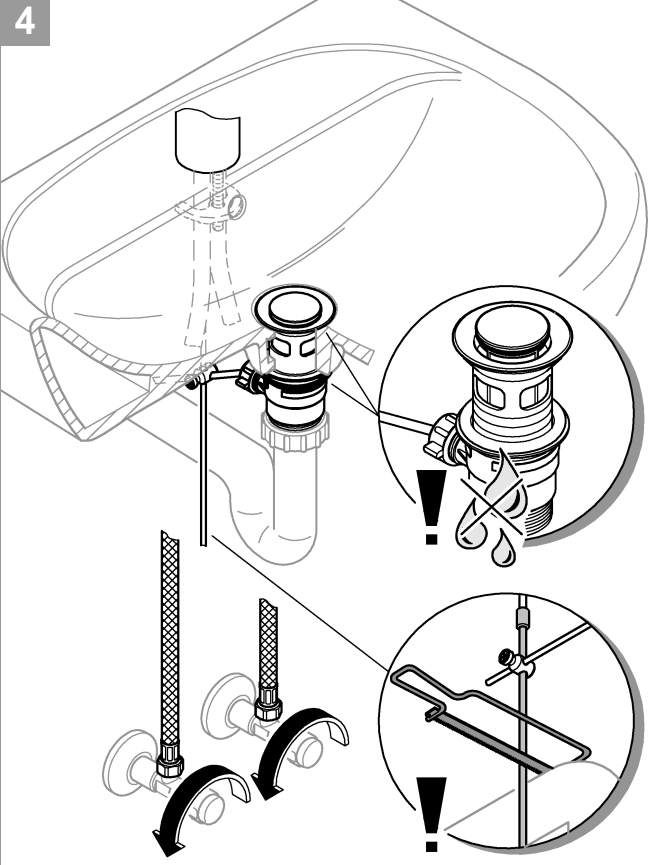

3

4

*19 332	32mm	*19 017	13mm

	07 052	180mm
	*07 341	350mm

Pure Freude an Wasser

GROHE
WAVES

D

+49 571 3989 333
impressum@grohe.de