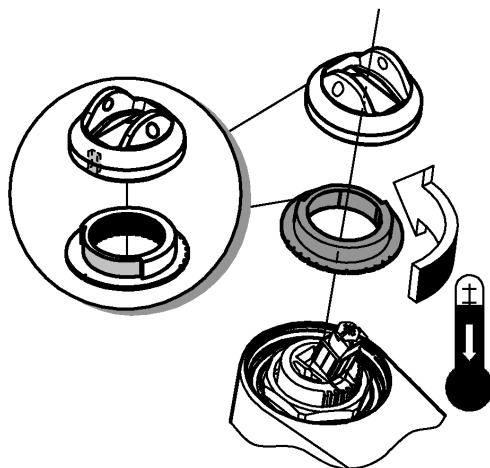

3

4

*19 332	32mm	*19 017	13mm

	07 052	180mm
	*07 341	350mm

Pure Freude an Wasser

GROHE
WAVES

D

+49 571 3989 333
impressum@grohe.de