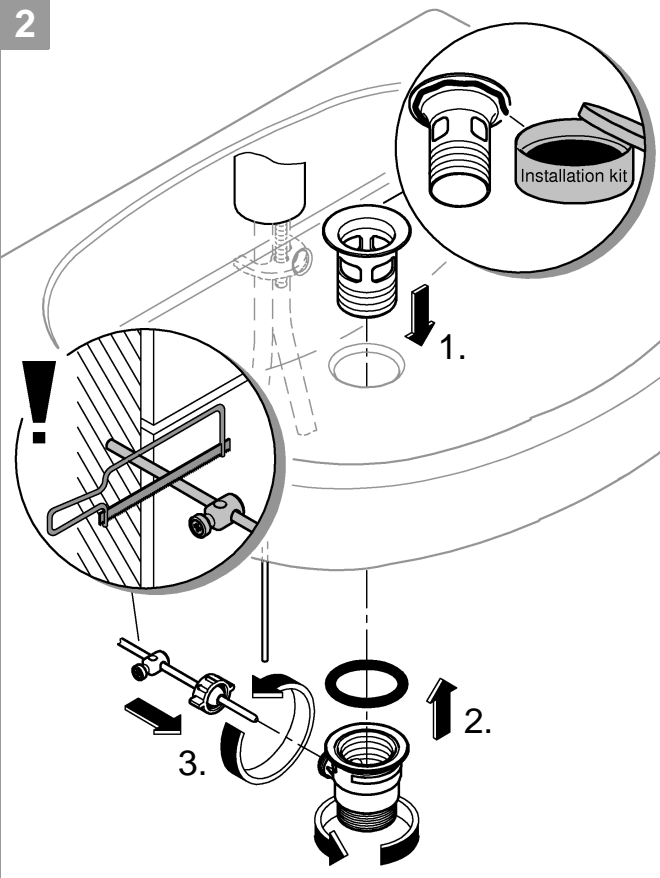

3

4

*19 332	32mm	*19 017	13mm

	07 052	180mm
	*07 341	350mm

Pure Freude an Wasser

GROHE
WAVES

D

+49 571 3989 333
impressum@grohe.de