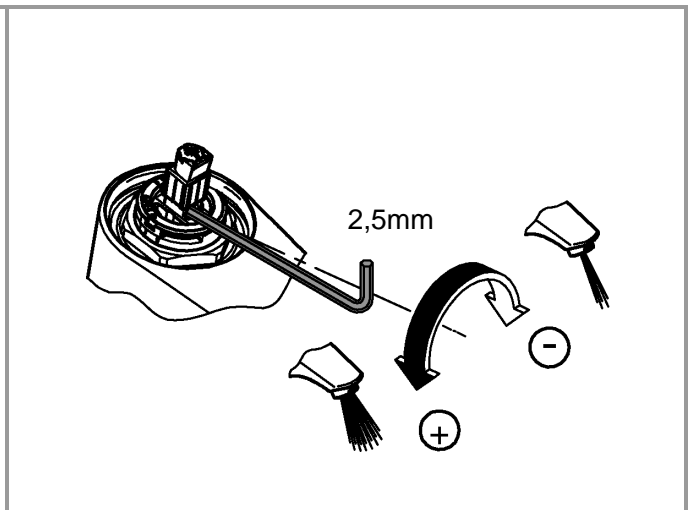

3

4

*19 332	32mm	*19 017	13mm

	07 052	180mm
	*07 341	350mm

Pure Freude an Wasser

GROHE
WAVES

D

+49 571 3989 333
impressum@grohe.de