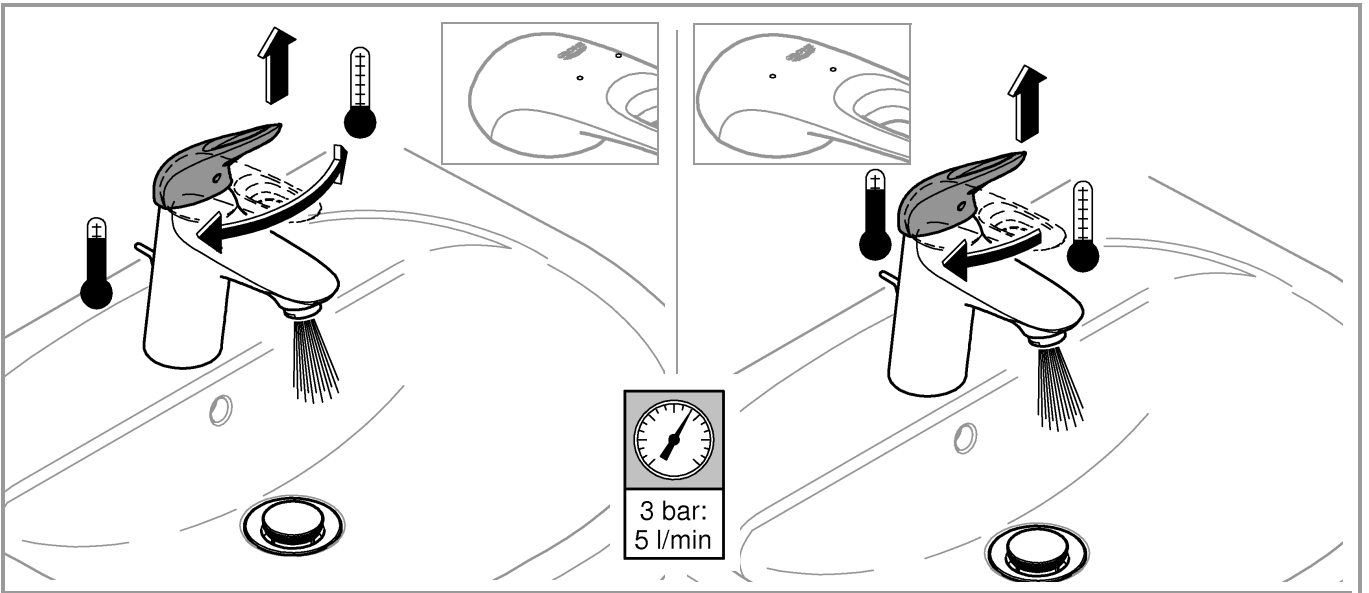

3

4

*19 332	32mm	*19 017	13mm

	07 052	180mm
	*07 341	350mm

Pure Freude an Wasser

GROHE
WAVES

D

+49 571 3989 333
impressum@grohe.de