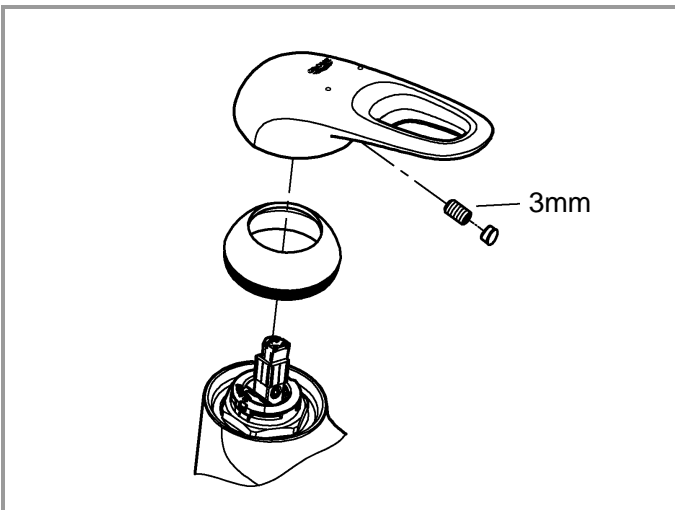

3

4

*19 332	32mm	*19 017	13mm

	07 052	180mm
	*07 341	350mm

Pure Freude an Wasser

GROHE
WAVES

D

+49 571 3989 333
impressum@grohe.de