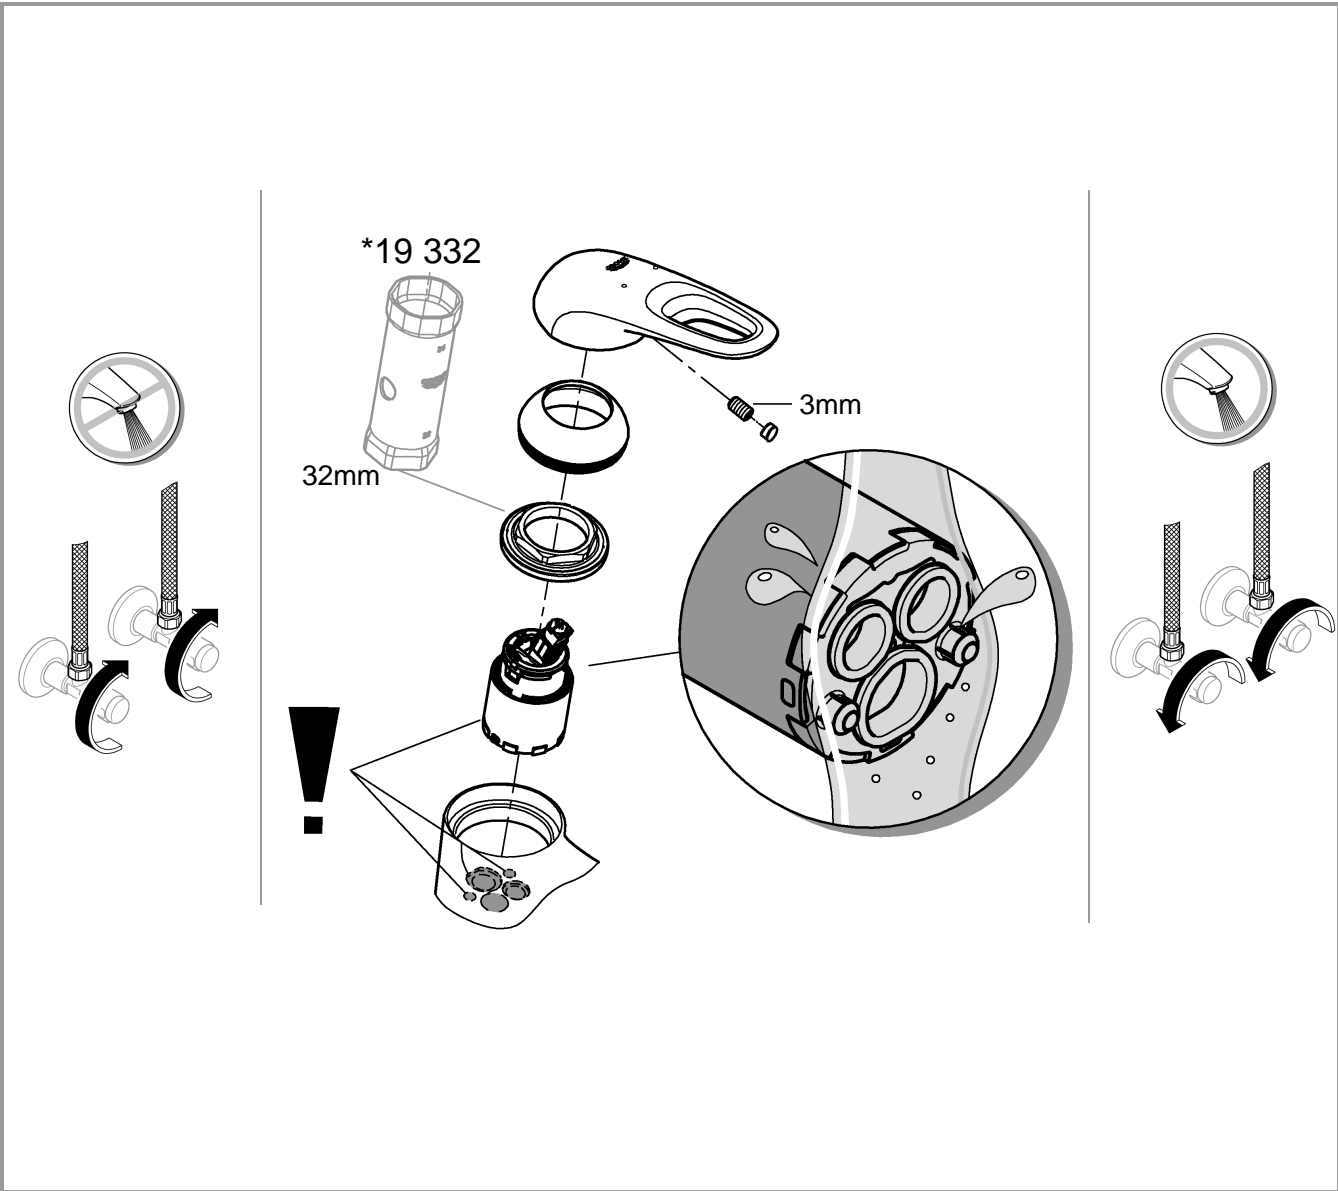

3

4

*19 332	32mm	*19 017	13mm

	07 052	180mm
	*07 341	350mm

Pure Freude an Wasser

GROHE
WAVES

D

+49 571 3989 333
impressum@grohe.de