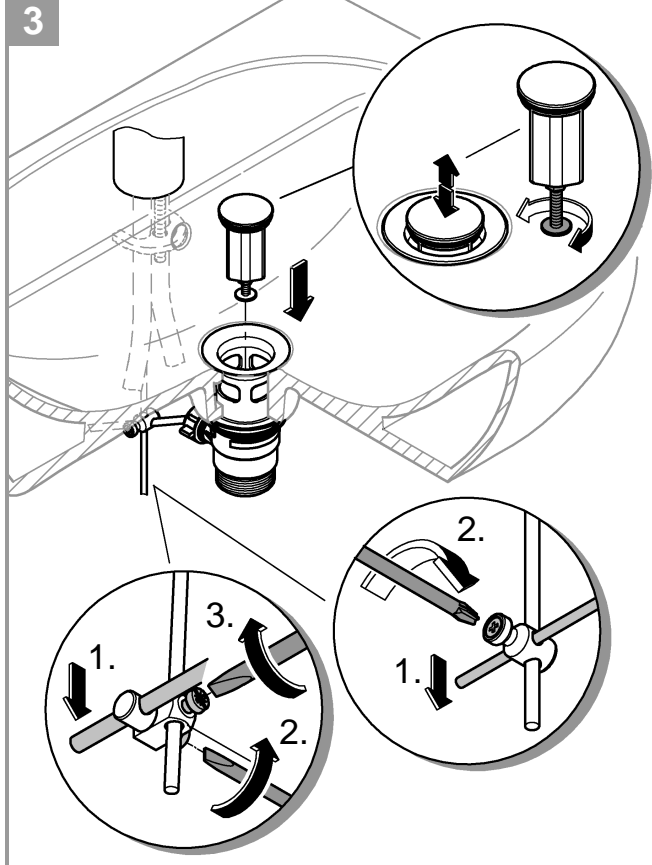

3

4

*19 332	32mm	*19 017	13mm

	07 052	180mm
	*07 341	350mm

Pure Freude an Wasser

GROHE
WAVES

D

+49 571 3989 333
impressum@grohe.de