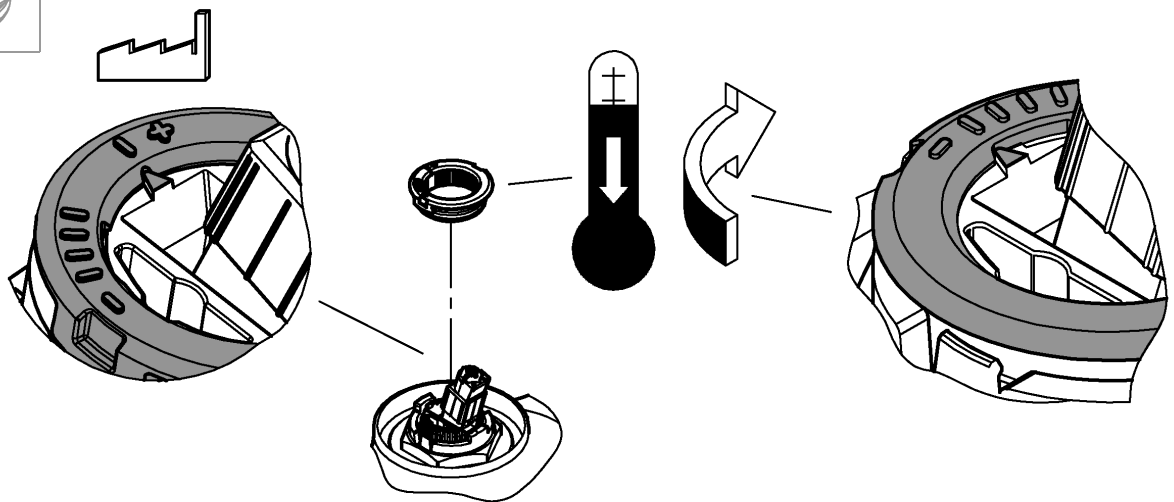

3

4

*19 332	32mm	*19 017	13mm

	07 052	180mm
	*07 341	350mm

Pure Freude an Wasser

GROHE
WAVES

D

+49 571 3989 333
impressum@grohe.de