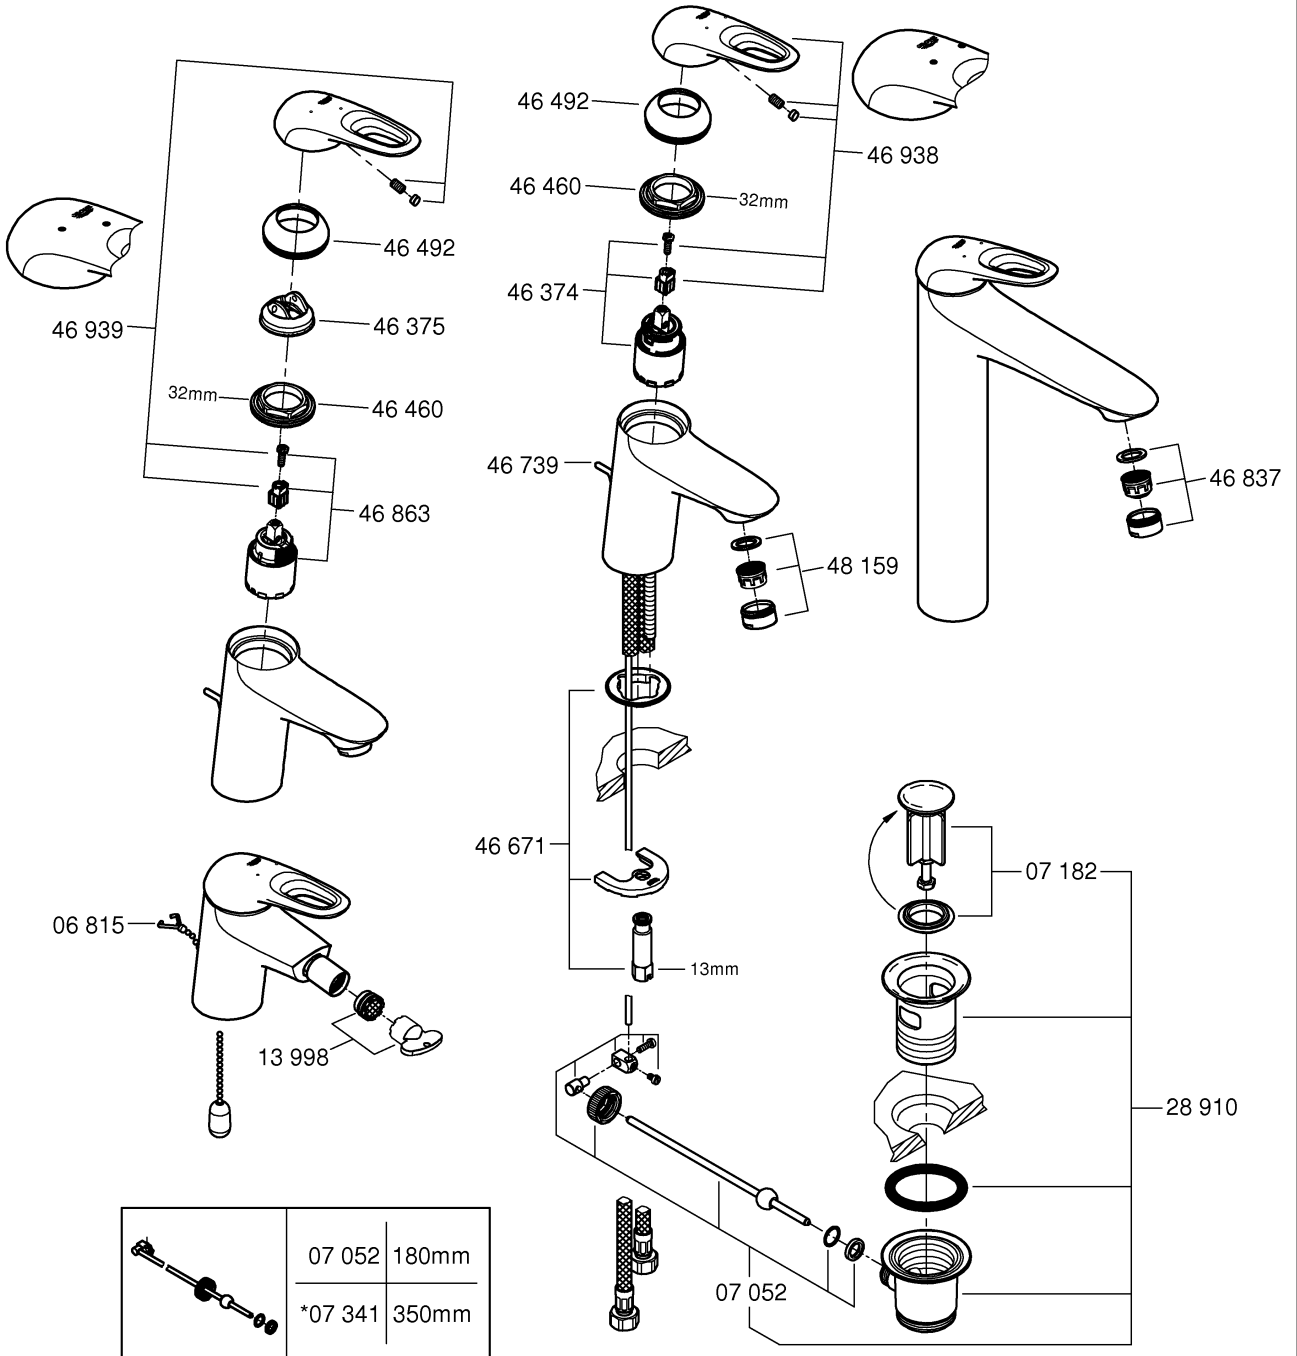

3

4

*19 332	32mm	*19 017	13mm

	07 052	180mm
	*07 341	350mm

Pure Freude an Wasser

GROHE
WAVES

D

+49 571 3989 333
impressum@grohe.de