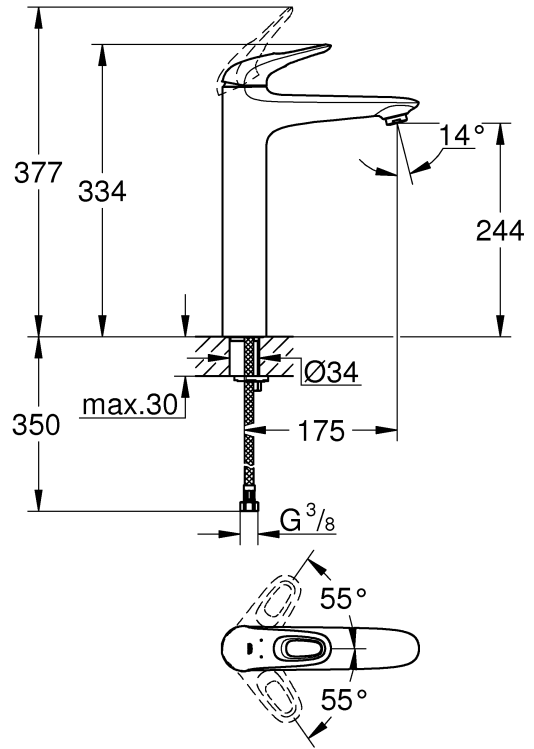

33 557

33 558

23 570

32 468

33 565

33 566

23 374