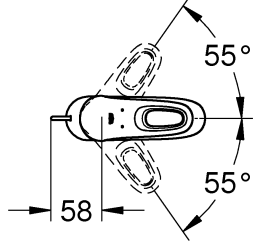

32 468

33 565

33 566