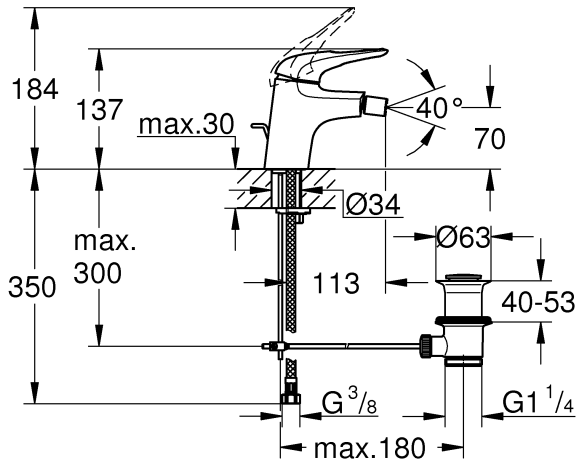

33 557

33 558

23 570

32 468

33 565

33 566

23 374