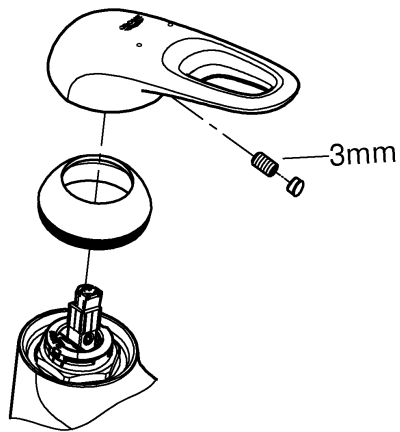

3

4

*19 332	32mm	*19 017	13mm

	07 052	180mm
	*07 341	350mm

Pure Freude an Wasser

GROHE
WAVES

D

+49 571 3989 333
impressum@grohe.de