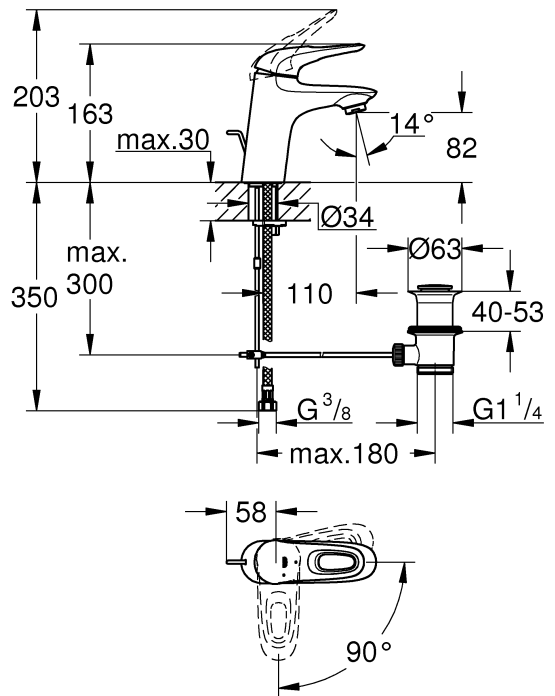

33 557

33 558

23 570

32 468

33 565

33 566

23 374