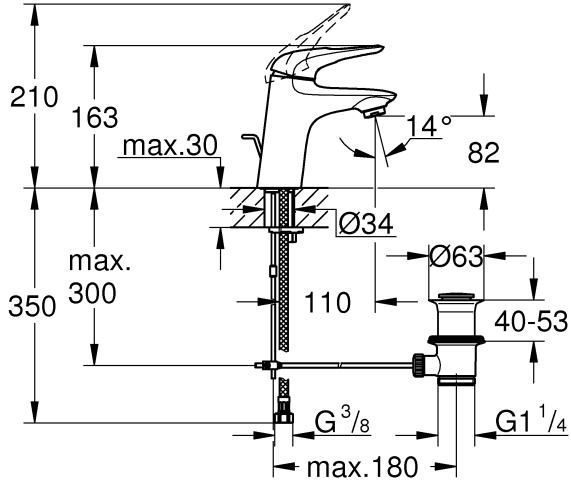

33 557

33 558